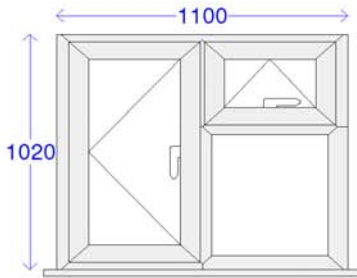

### Item 1 : Logik 70mm Casement

Kitchen

1100 x 1050 : 1off

Cill

150mm Cill

**Colour**

**White**

**Sash colour**